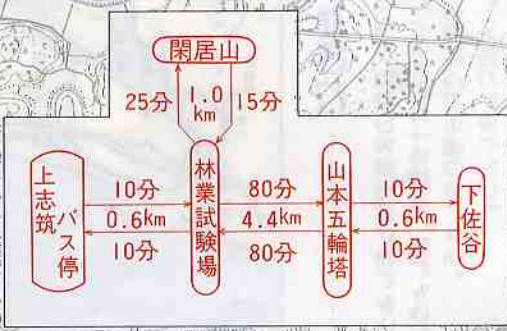

関東ふれあいの道

茨城県 13

果樹の里のみち

凡 例	
	関東ふれあいの道
	連絡コース
	路傍休憩所
	公衆便所
	バス停留所
	水郷筑波国定公園

茨城県生活環境部環境政策課

平成12年3月作成

1:25,000