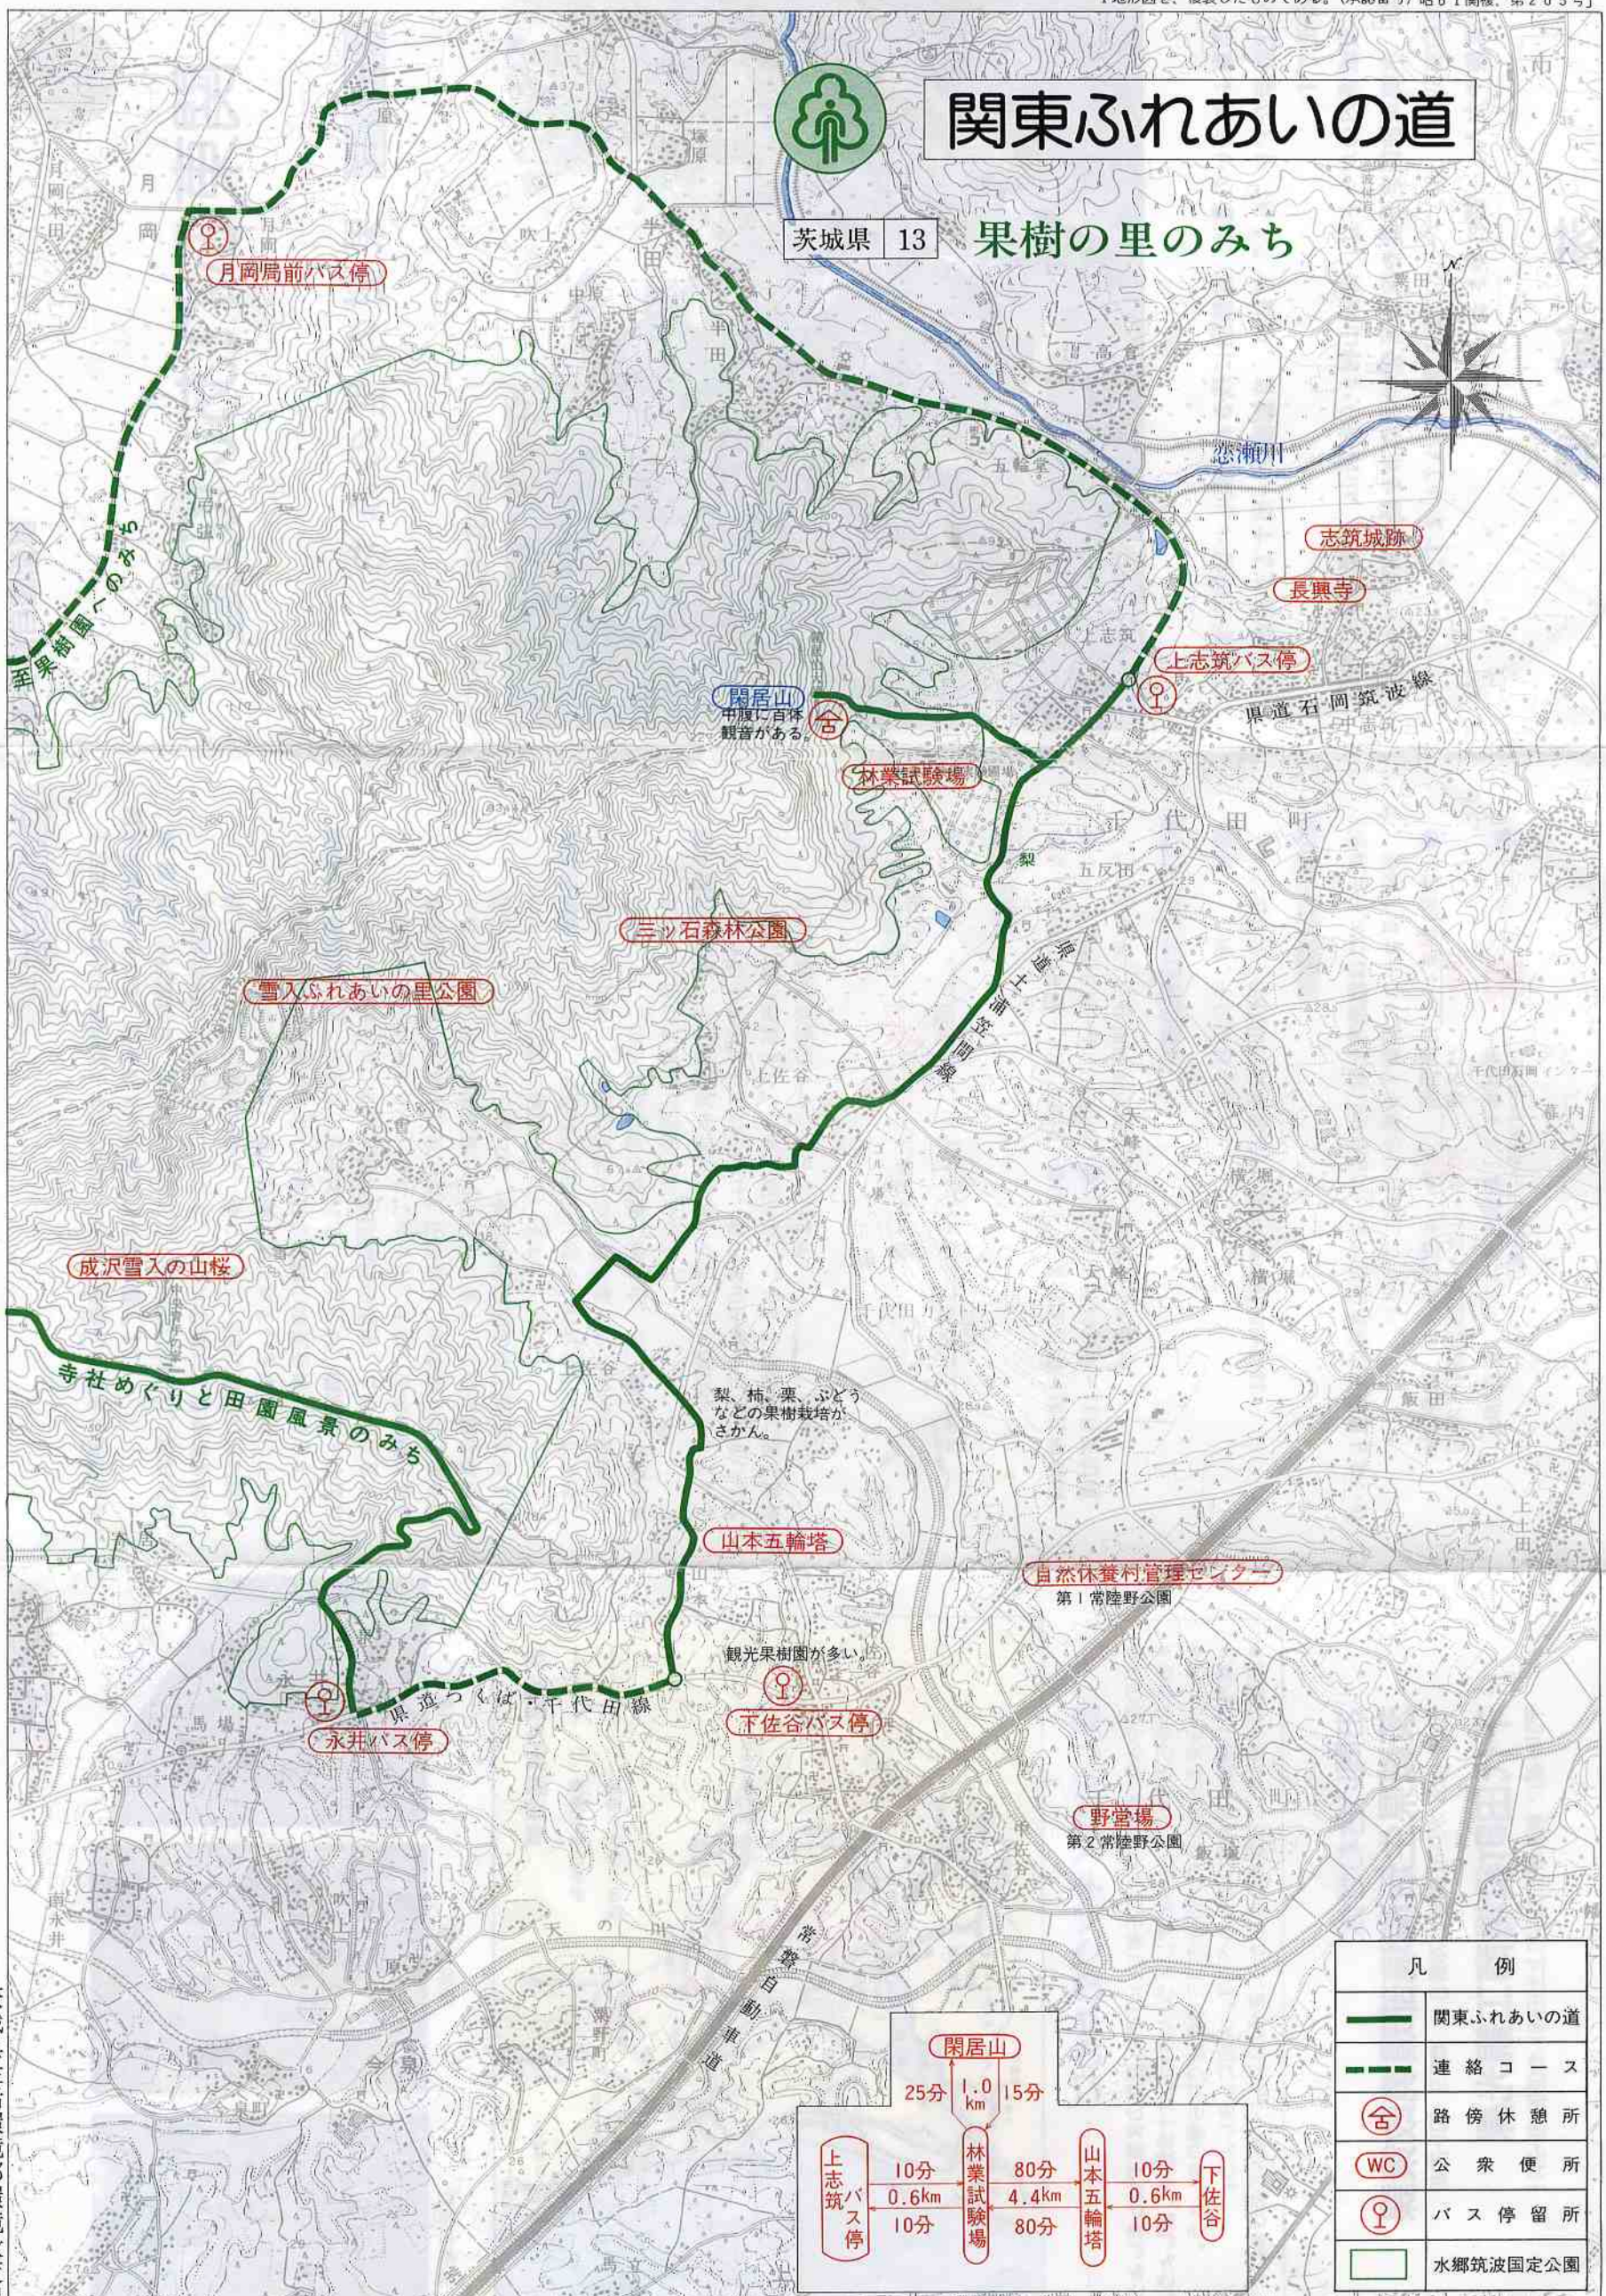

関東ふれあいの道

茨城県 13

果樹の里のみち

凡 例	
	関東ふれあいの道
	連絡コース
	路傍休憩所
	公衆便所
	バス停留所
	水郷筑波国定公園

茨城県生活環境部環境政策課

平成12年3月作成

1:25,000