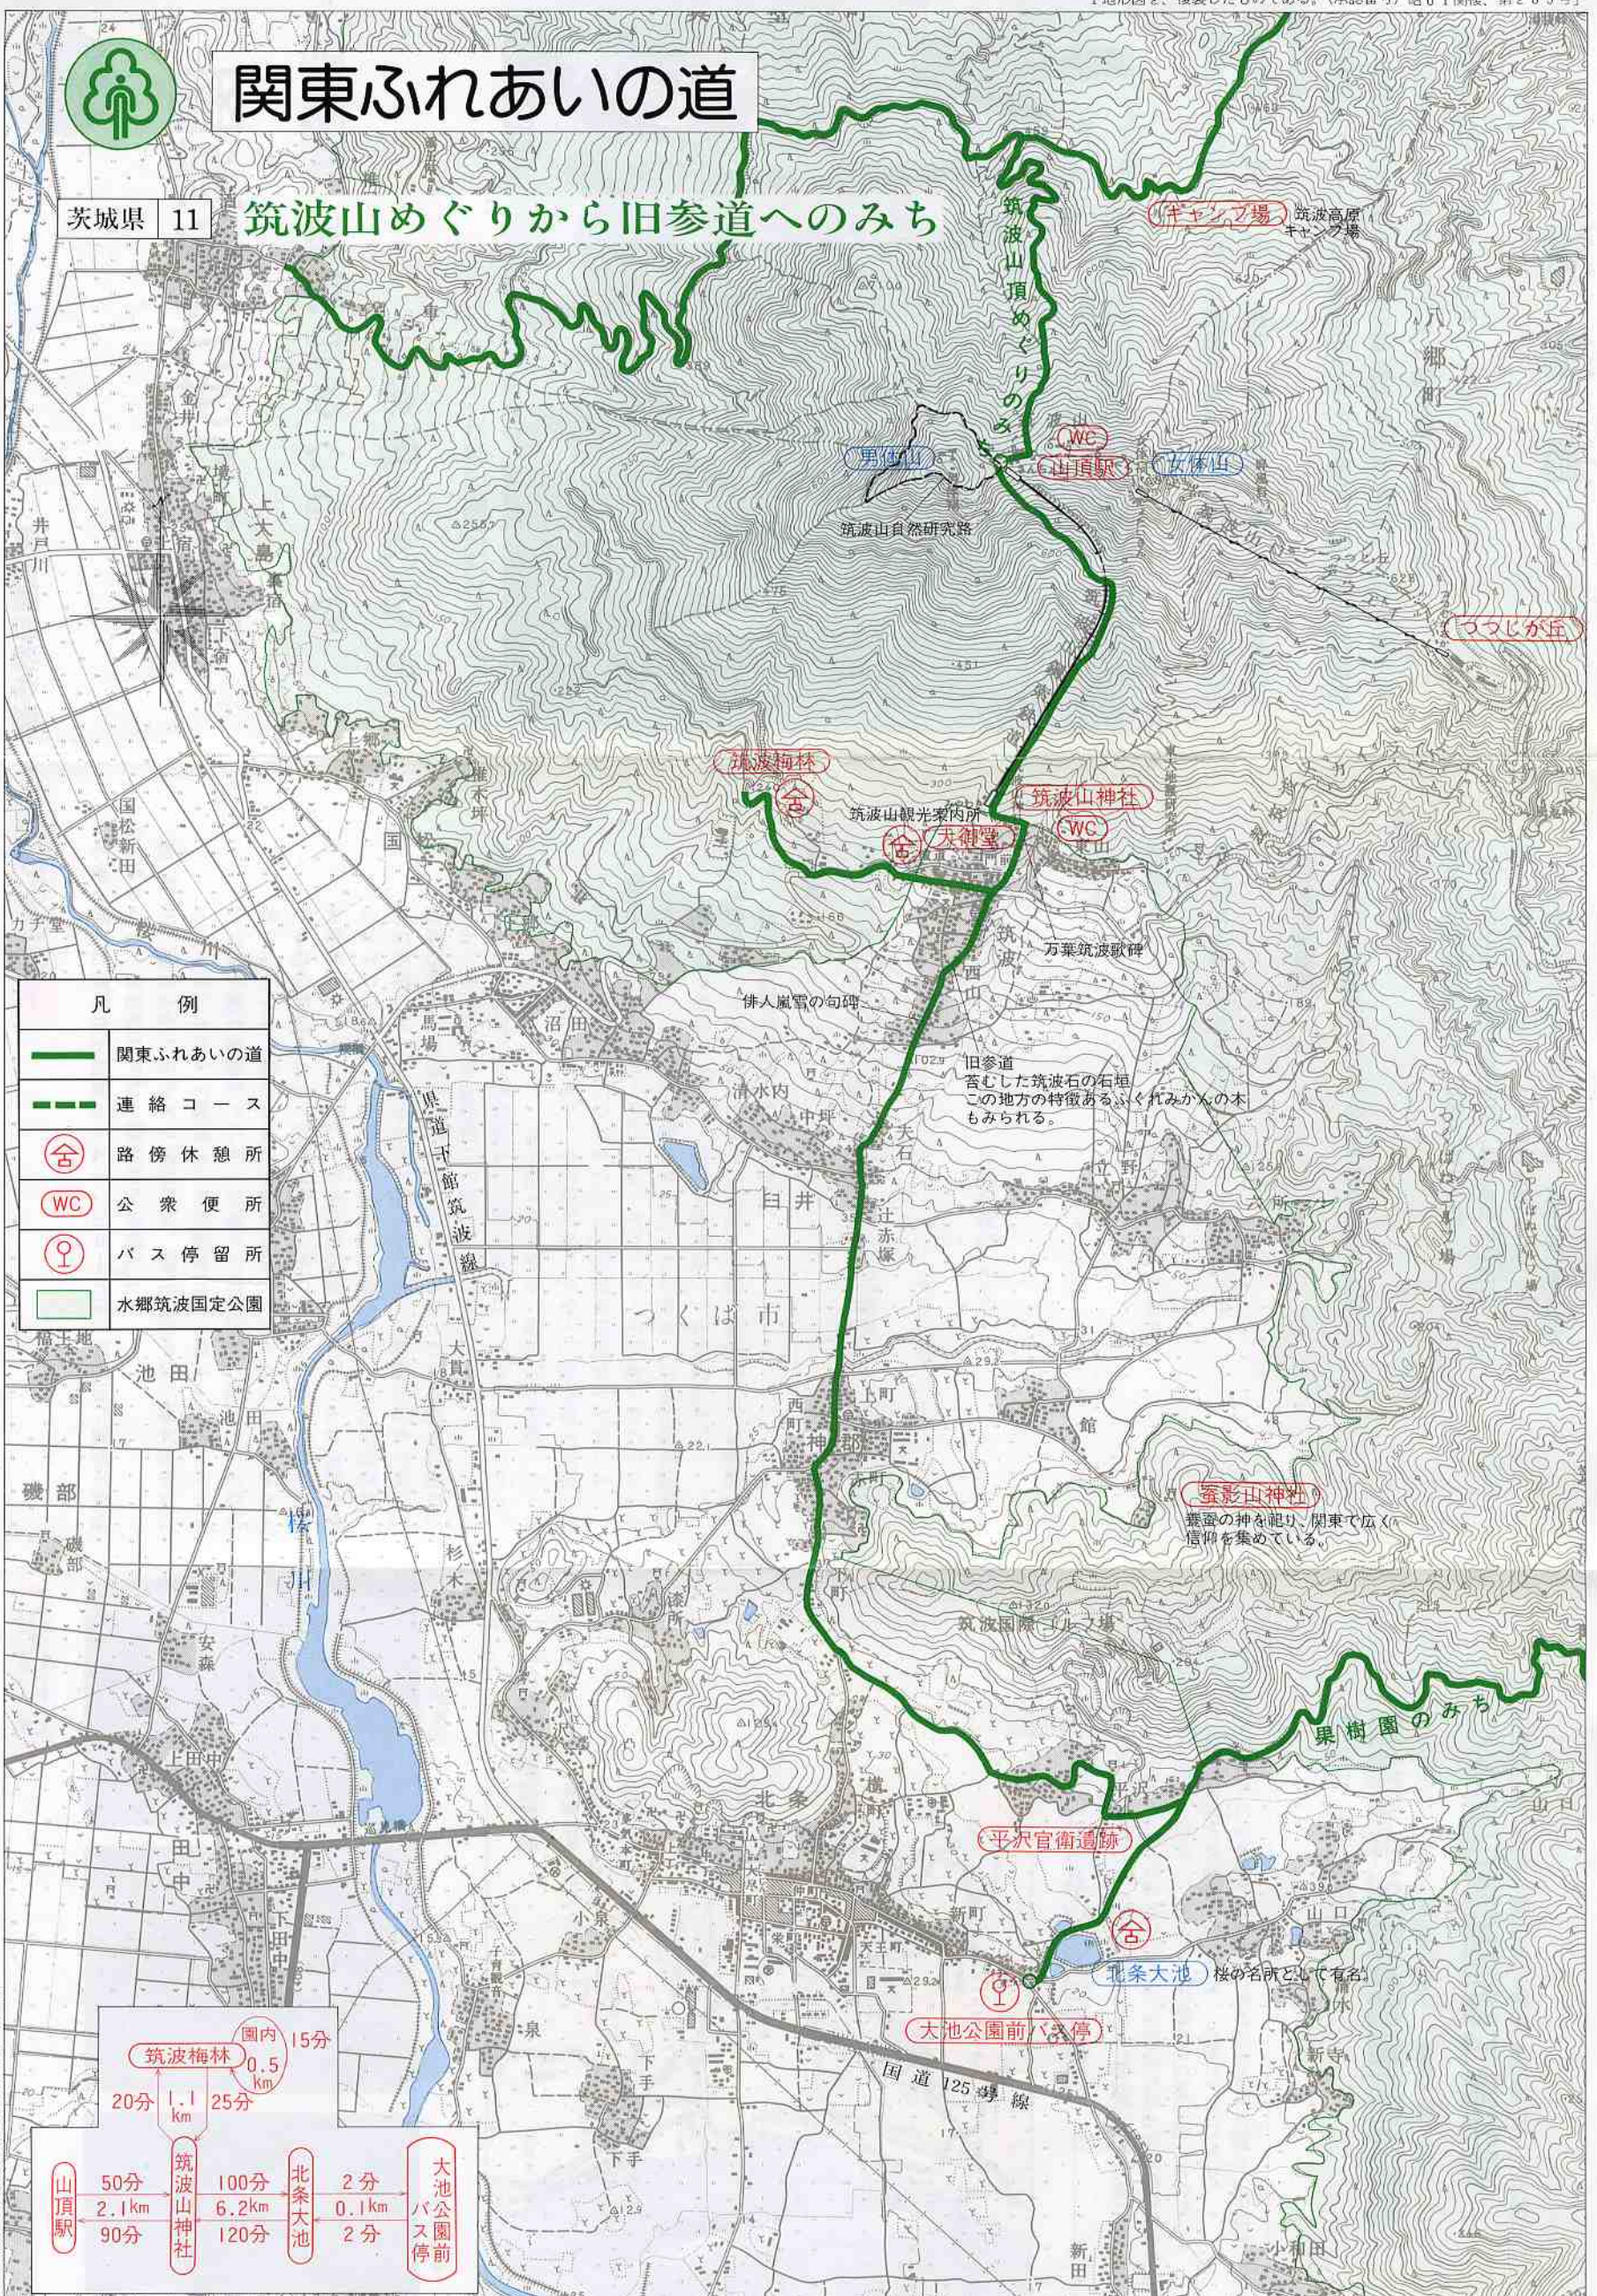

関東ふれあいの道

茨城県 11

筑波山めぐりから旧参道へのみち

凡 例	
	関東ふれあいの道
	連絡コース
	路傍休憩所
	公衆便所
	バス停留所
	水郷筑波国定公園

山頂駅	50分	2.1km	90分
筑波山神社	100分	6.2km	120分
北条大池	2分	0.1km	2分
大池公園前	バス停		

茨城県生活環境部環境政策課

平成12年3月作成

1:25,000