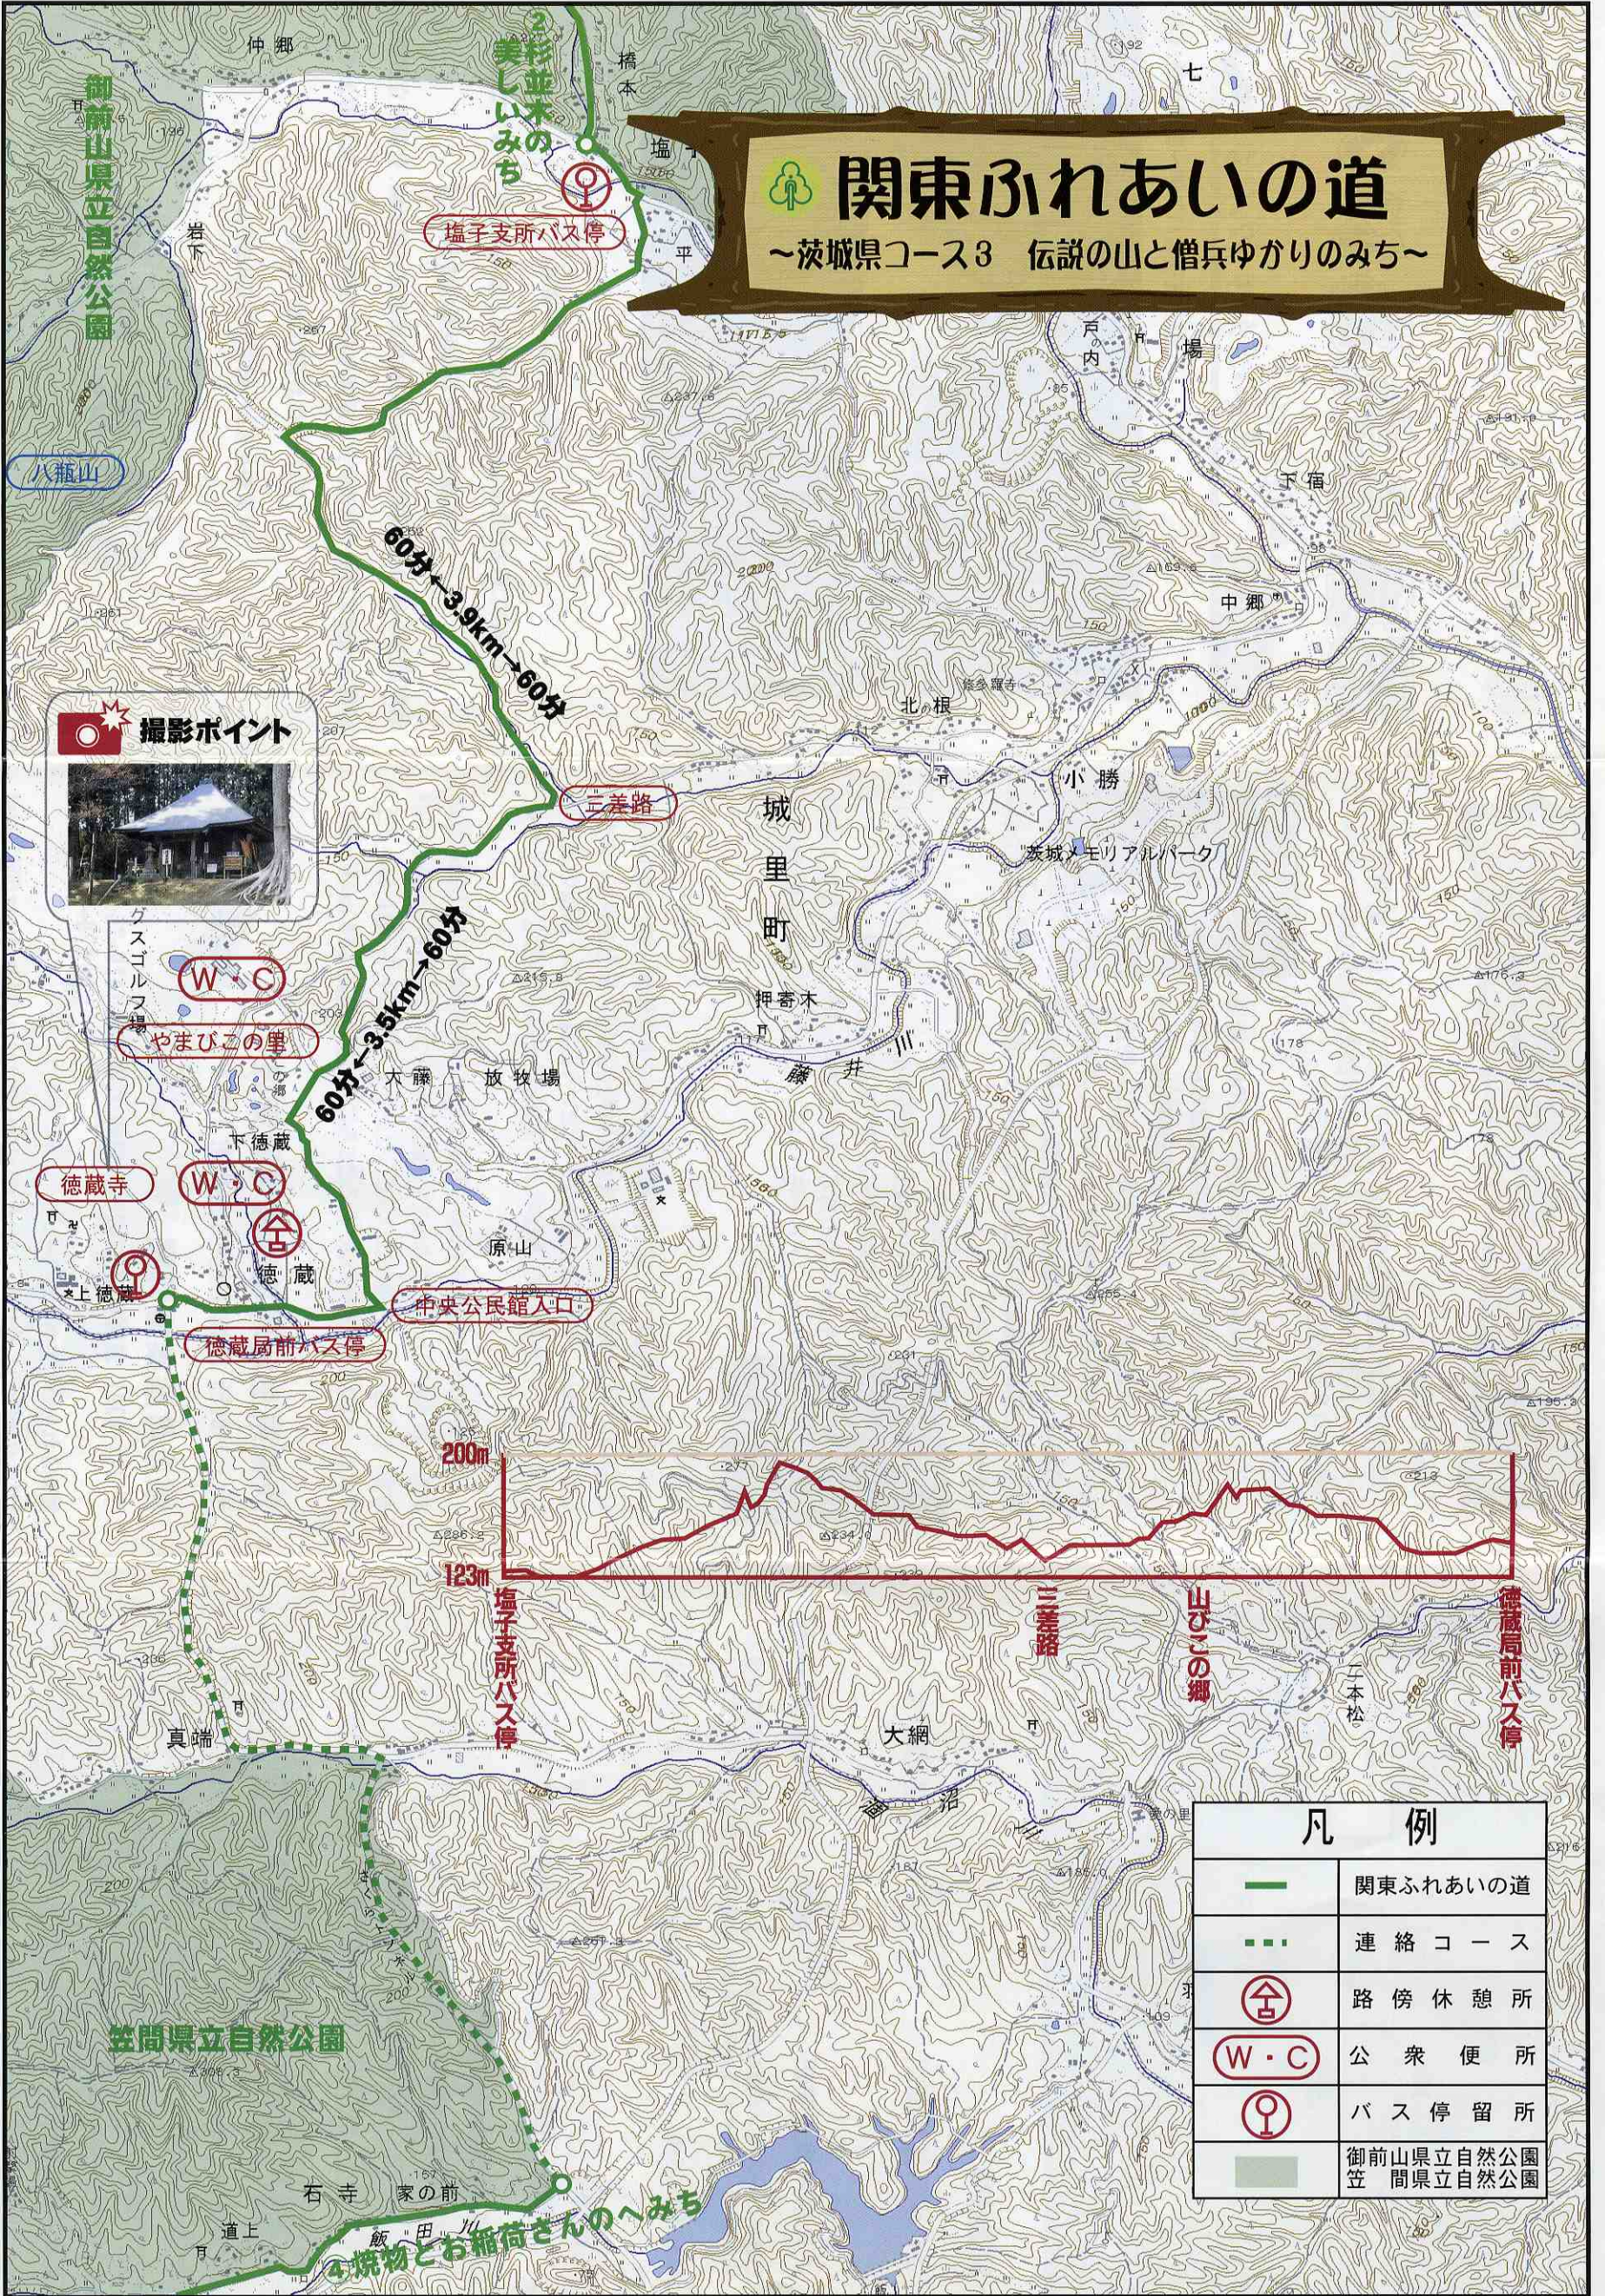

# 関東ふれあいの道

～茨城県コース3 伝説の山と僧兵ゆかりのみち～

**撮影ポイント**

W・C

やまびこのうら

W・C

徳蔵

徳蔵局前バス停

中央公民館入口

塩子支所バス停

三差路

山の郷

徳蔵局前バス停

## 凡例

	関東ふれあいの道
	連絡コース
	路傍休憩所
	公衆便所
	バス停留所
	御前山県立自然公園 笠間県立自然公園